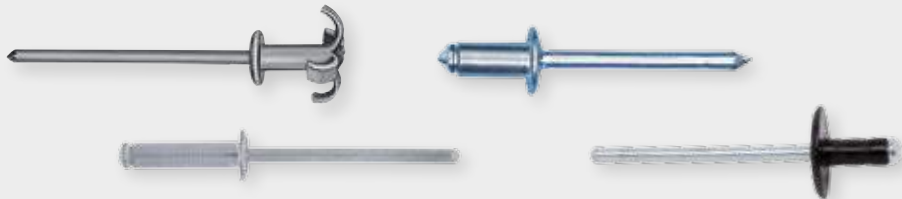

Κωδ. αρ. 0937... / 0936... / 0917...

ΚΛΙΠ

Πλαστικά και μεταλλικά κλιπ καρότσας αυτοκινήτου.

Κωδ. αρ. 0500.../0501...

ΕΡΓΑΛΕΙΑ

ΣΕΤ ΜΟΧΛΩΝ ΕΞΟΛΚΕΥΣΗΣ

12 τεμάχια, για την αφαίρεση εσωτερικών επενδύσεων και εξαρτημάτων στερέωσης. Υψηλή σταθερότητα παρά τη στενή κατασκευή. Από συνθετικό υλικό, ενισχυμένο με υαλονήματα. Σωστός συνδυασμός διαφόρων εργαλείων.