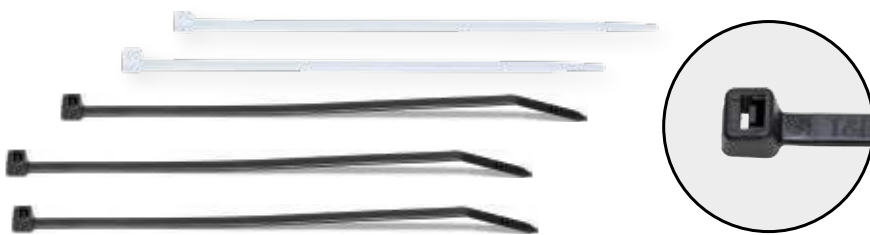

ΛΑΜΠΗΡΕΣ ΟΧΗΜΑΤΩΝ

- Κορυφαία απόδοση - αξιοπιστία και οικονομία.
- Διατίθενται για κάθε λειτουργία φώτων. Ο συνδυασμός ποιότητας, αποτελεσματικής φωτεινότητας και αξιόπιστης διάρκειας ζωής.

Κωδ. αρ. 0720...

ΠΛΑΣΤΙΚΟΙ ΣΦΙΓΚΤΗΡΕΣ

Αντοχή σε θερμοκρασίες από -40 C° έως +85 C°.

- Υλικό: Πολυαμίδιο 6.6.
- Δεν περιέχουν σιλικόνη και αλογόνα.
- Για γρήγορο, εύκολο και αξιόπιστο δέσιμο καλωδίων, πλεξούδων, λάστιχων κλπ.

Κωδ. αρ. 0502...

ΚΑΛΩΔΙΑ ΑΥΤΟΚΙΝΗΤΟΥ FLY

Καλώδια σε πλαστικό καρούλι. Εξωτερικό περίβλημα από PVC. Χωρίς σιλικόνη, κάδμιο και μόλυβδο.

Κωδ. αρ. 0770 10...

ΜΟΝΩΤΙΚΕΣ ΤΑΙΝΙΕΣ

Ασφαλής μόνωση στις ηλεκτρικές εγκαταστάσεις. Μετά την εφαρμογή οι καλές ιδιότητες του υλικού παραμένουν αναλώσιμες. Αναφλέγονται δύσκολα. Αντοχή σε θερμοκρασία από +0 C° έως +90 C°. Διηλεκτρική αντοχή 9 kv.

Κωδ. αρ. 0985 10...
1985 1...

ΜΠΑΤΑΡΙΕΣ

- Αξεπέραστης ισχύος μπαταρίες για εφαρμογές που καταναλώνουν πολλή ενέργεια.
- Ευέλικτες δυνατότητες χρήσης.
- Μεγάλη χωρητικότητα και διάρκεια ζωής.
- Υψηλή απόδοση.
- Χαμηλή αυτοεκφόρτιση.
- Μπορούν να χρησιμοποιηθούν σε μια ευρεία περιοχή θερμοκρασιών.

Κωδ. αρ. 0827...

ΕΡΓΑΛΕΙΑ

ΨΗΦΙΑΚΑ ΠΟΛΥΜΕΤΡΑ

Ψηφιακό πολύμετρο mini Volt/Ampere. Το "μικρό" μας όργανο μέτρησης για συνεχές και εναλλασσόμενο ρεύμα, για τον έλεγχο αντιστάσεων, διέλευσης, διόδων και για τον έλεγχο τάσης άνευ επαφής. Περιοχές μέτρησης: Αντίσταση 0-20 MΩ, Volt/AC 0-600V, Volt/DC 0-600V.

Κωδ. αρ. 0715 53 370