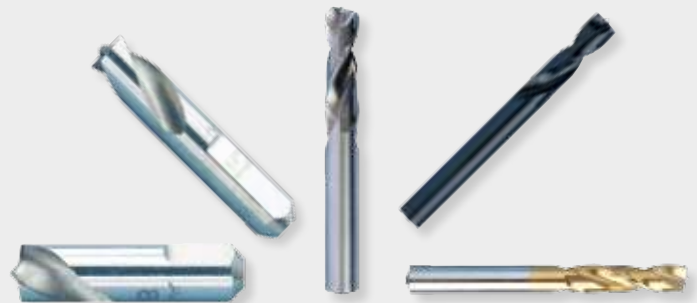

ΞΕΠΟΝΤΑΡΙΣΤΕΣ

Με επίστρωση τιτανίου - κοβαλτίου, με διπλάσια έως και τριπλάσια διάρκεια ζωής, υψηλές ταχύτητες κοπής.

Κωδ. αρ. 0710...

ΕΡΓΑΛΕΙΑ

ΗΛΕΚΤΡΟΣΥΓΚΟΛΛΗΣΕΙΣ

Φορητή Ηλεκτροσυγκόλληση INVERTER ZIKA MINI 160. Στιβαρή, ελαφριά (5,5 kg) κατασκευή ιδανική για φορητή χρήση. Ρεύμα λειτουργίας 30 -166Α. Για χρήση με επενδεδυμένα ηλεκτρόδια διαμέτρου έως 3,25 mm και απόδοση κύκλου λειτουργίας 125Α 100% , 166Α 60%. Προστασία από υπερφόρτωση. Απαιτεί ασφάλεια δικτύου 16Α και μπορεί να λειτουργήσει με γεννήτρια πάνω από 8KVA.